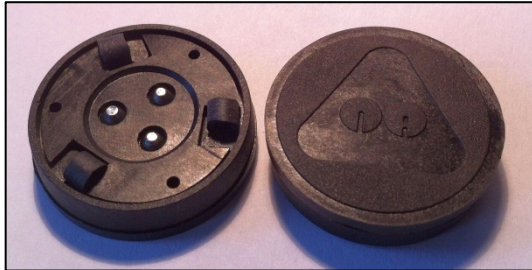

OVERVIEW CD Pucks for Naim Audio CD Players, Status 2016

MECH: Philips CDM4
Naim Model: N° 2

CDS, CDI

MECH: Philips VAM1205,
CDM9(Pro)
Naim Model: N° 3

**CD3, CD3.5, CD5, CDS2,
CDX**

MECH: Philips VAM1250
Naim Model: N° 4